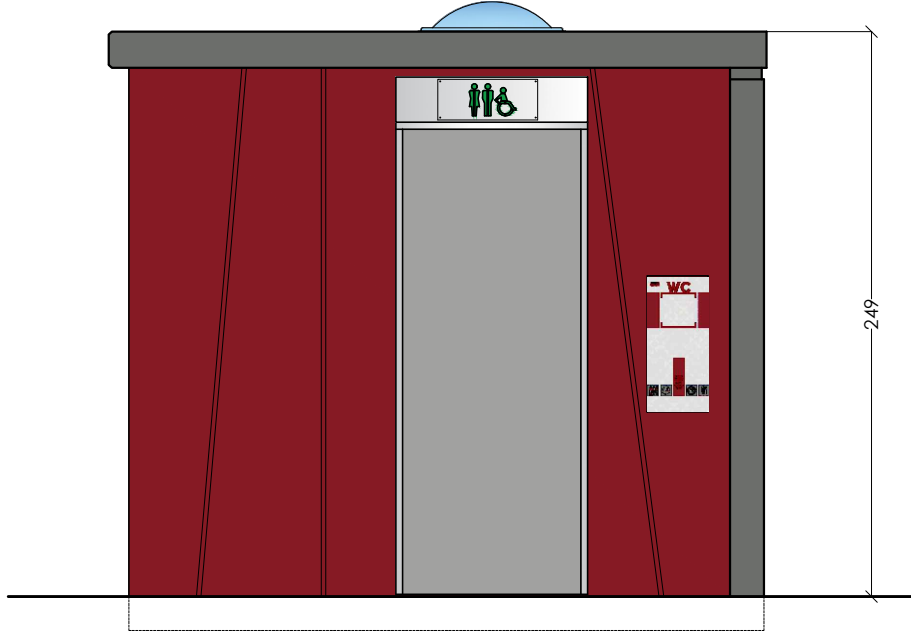

Toilette S4 CIAO disabili (cod.S4AH02)

Toilette S4 CIAO disabili + normodotato (cod.S4AHN02)

Toilette TECH S4 disabili per interni (cod.S4AH01)