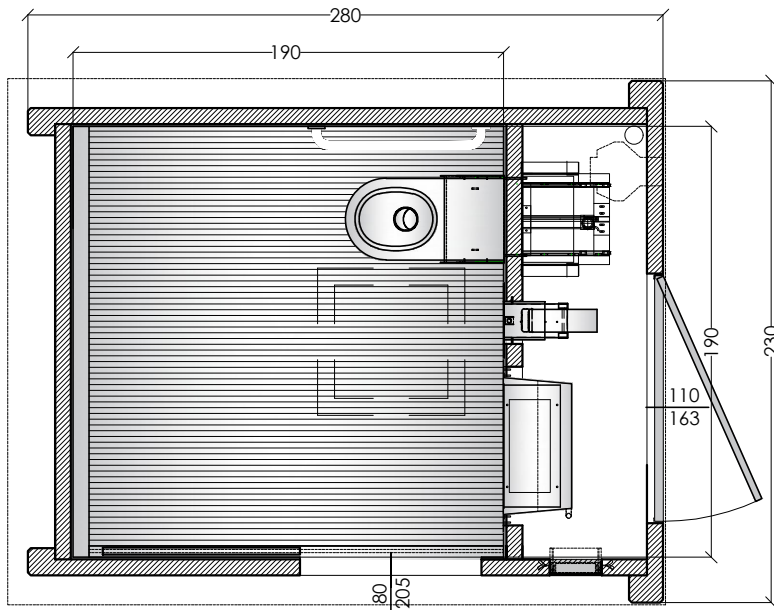

Toilette S4 CIAO disabili (cod.S4AH02)

Toilette S4 CIAO disabili + normodotato (cod.S4AHN02)

Toilette TECH S4 disabili per interni (cod.S4AH01)