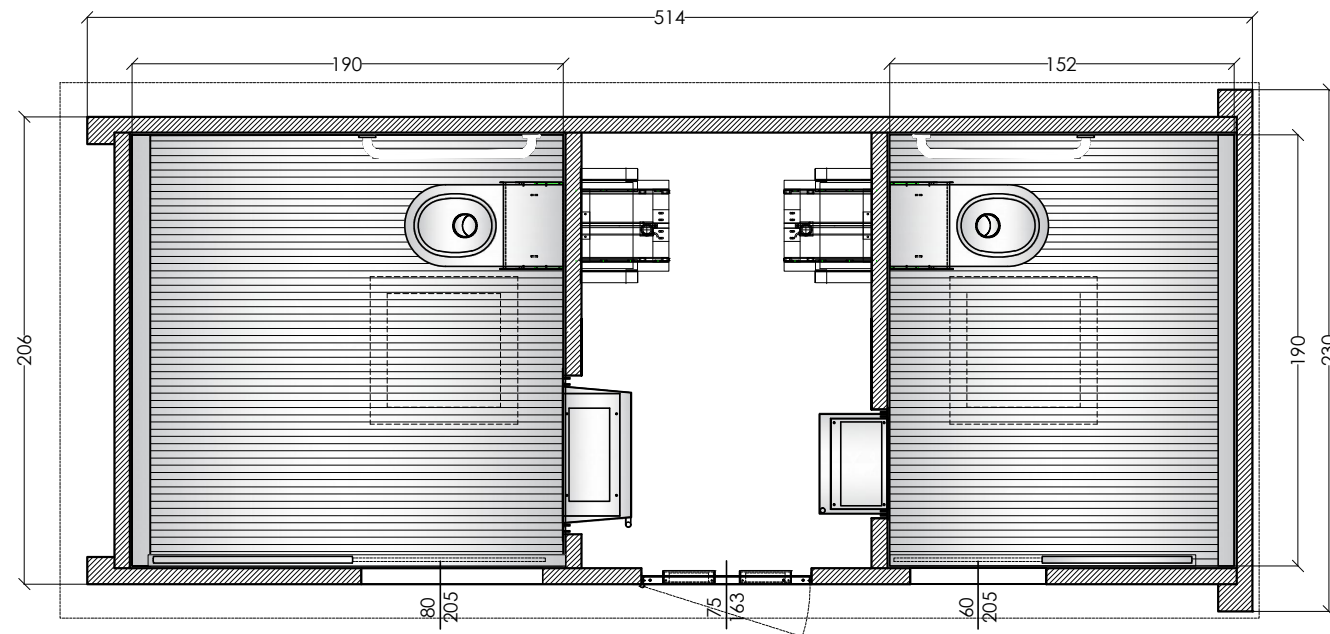

Toilette S4 CIAO disabili (cod.S4AH02)

Toilette S4 CIAO disabili + normodotato (cod.S4AHN02)

Toilette TECH S4 disabili per interni (cod.S4AH01)